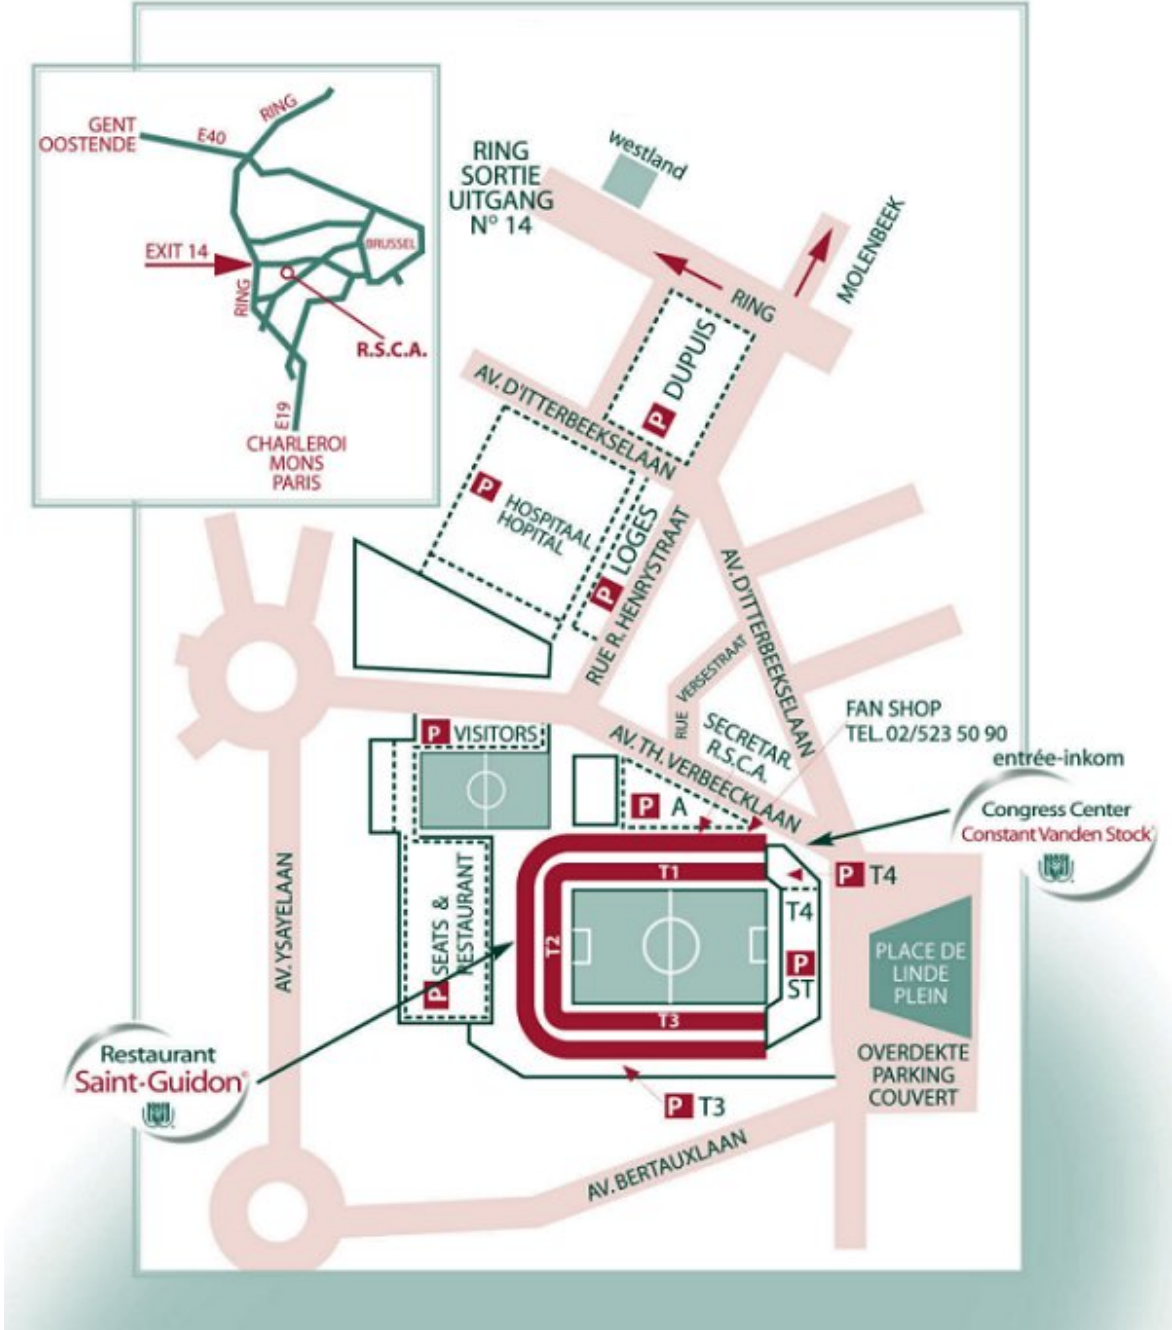

Itinéraire R.S.C. Anderlecht

En voiture

E-40 direction Bruxelles.

RO (ring de Bruxelles).

RO sortie 14, Anderlecht.

Choisir la file de droite, prendre à gauche au bas de la sortie.

Après 50m, feux rouges. Tout droit.

Prendre à droite au carrefour avec le Boulevard Sylvain Dupuis.

Le Stade Constant Vanden Stock se trouve à 250m.

En train

Train direction Bruxelles.

Descendre à la Gare Centrale.

Métro direction Erasme.

Descendre à l'arrêt Saint-Guidon.

En sortant de la station, première rue à droite.

Remonter la rue jusqu'au stade.